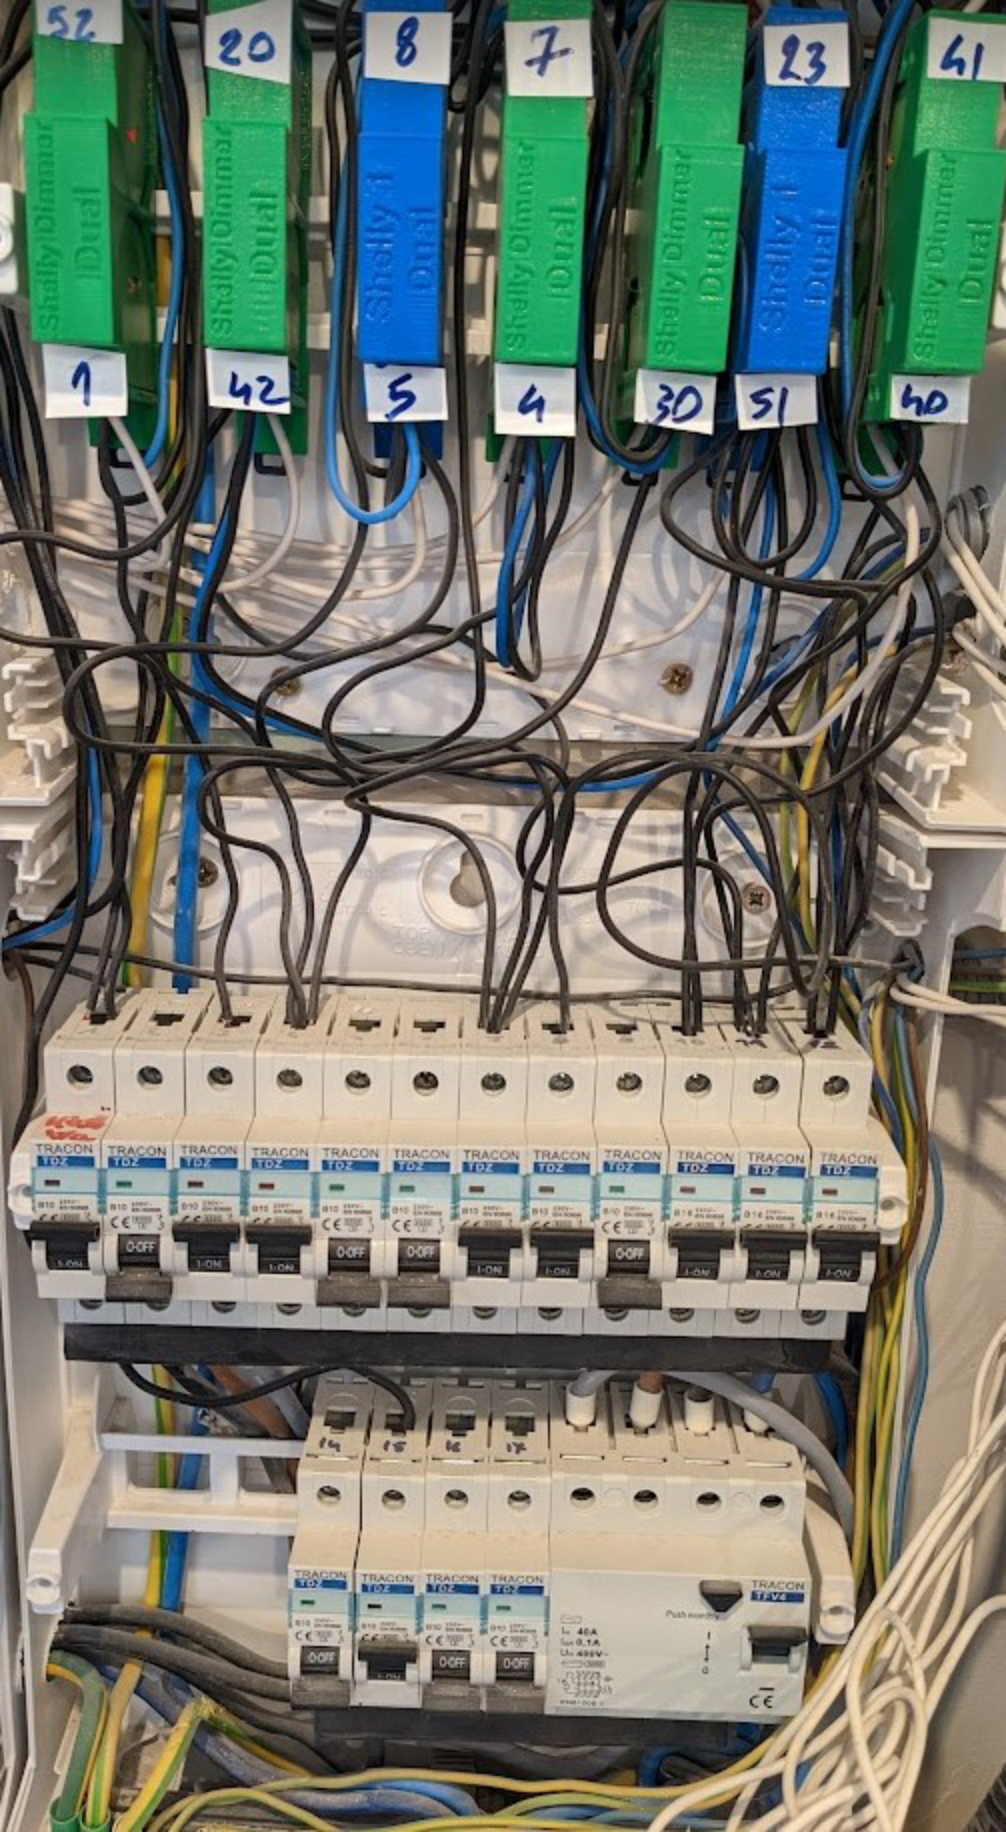

21
24

10
30

Excel - Google Drive
docs.google.com/spreadsheets/d/1FpYyR40DQg2...
Normafa kiosztás 2022

Sorszám	TV	Név	MAC	IP cím	Egyesítő hely	Foglalt hely	Hely
23-24	5	Dimmer	FE-08-84-07-88-2F	192.168.3.19	Cellar 1	Dimmer	Norm. dimmer
25-26	6	Dimmer	FE-08-84-07-82-84	192.168.3.20	Cellar 2	Dimmer	Norm. dimmer
27-28	1-9-13	Shelly 1	FE-08-84-07-82-8A	192.168.3.21	Északi Oldalsó	Dimmer	Norm. dimmer
29-30	7-10-14	Dimmer	FE-08-84-07-82-8A	192.168.3.22	Északi Oldalsó	Dimmer	Norm. dimmer
31-32	7-11	Dimmer	FE-08-84-07-82-8A	192.168.3.23	Falirakó hely	Dimmer	Norm. dimmer
33-34	4	Shelly	FE-08-84-07-82-8A	192.168.3.24	Keménysziget	Dimmer	Norm. dimmer
35-36	6	Dimmer	FE-08-84-07-82-8A	192.168.3.25	Keménysziget	Dimmer	Norm. dimmer
37-38	1-9-13	Shelly 1	FE-08-84-07-82-8A	192.168.3.26	Északi Oldalsó	Dimmer	Norm. dimmer
39-40	7-10-14	Dimmer	FE-08-84-07-82-8A	192.168.3.27	Északi Oldalsó	Dimmer	Norm. dimmer
41-42	4	Shelly	FE-08-84-07-82-8A	192.168.3.28	Északi Oldalsó	Dimmer	Norm. dimmer
43-44	6	Dimmer	FE-08-84-07-82-8A	192.168.3.29	Északi Oldalsó	Dimmer	Norm. dimmer
45-46	1-9-13	Shelly 1	FE-08-84-07-82-8A	192.168.3.30	Északi Oldalsó	Dimmer	Norm. dimmer
47-48	7-10-14	Dimmer	FE-08-84-07-82-8A	192.168.3.31	Északi Oldalsó	Dimmer	Norm. dimmer
49-50	4	Shelly	FE-08-84-07-82-8A	192.168.3.32	Északi Oldalsó	Dimmer	Norm. dimmer
51-52	6	Dimmer	FE-08-84-07-82-8A	192.168.3.33	Északi Oldalsó	Dimmer	Norm. dimmer
53-54	1-9-13	Shelly 1	FE-08-84-07-82-8A	192.168.3.34	Északi Oldalsó	Dimmer	Norm. dimmer
55-56	7-10-14	Dimmer	FE-08-84-07-82-8A	192.168.3.35	Északi Oldalsó	Dimmer	Norm. dimmer
57-58	4	Shelly	FE-08-84-07-82-8A	192.168.3.36	Északi Oldalsó	Dimmer	Norm. dimmer
59-60	6	Dimmer	FE-08-84-07-82-8A	192.168.3.37	Északi Oldalsó	Dimmer	Norm. dimmer
61-62	1-9-13	Shelly 1	FE-08-84-07-82-8A	192.168.3.38	Északi Oldalsó	Dimmer	Norm. dimmer
63-64	7-10-14	Dimmer	FE-08-84-07-82-8A	192.168.3.39	Északi Oldalsó	Dimmer	Norm. dimmer
65-66	4	Shelly	FE-08-84-07-82-8A	192.168.3.40	Északi Oldalsó	Dimmer	Norm. dimmer
67-68	6	Dimmer	FE-08-84-07-82-8A	192.168.3.41	Északi Oldalsó	Dimmer	Norm. dimmer